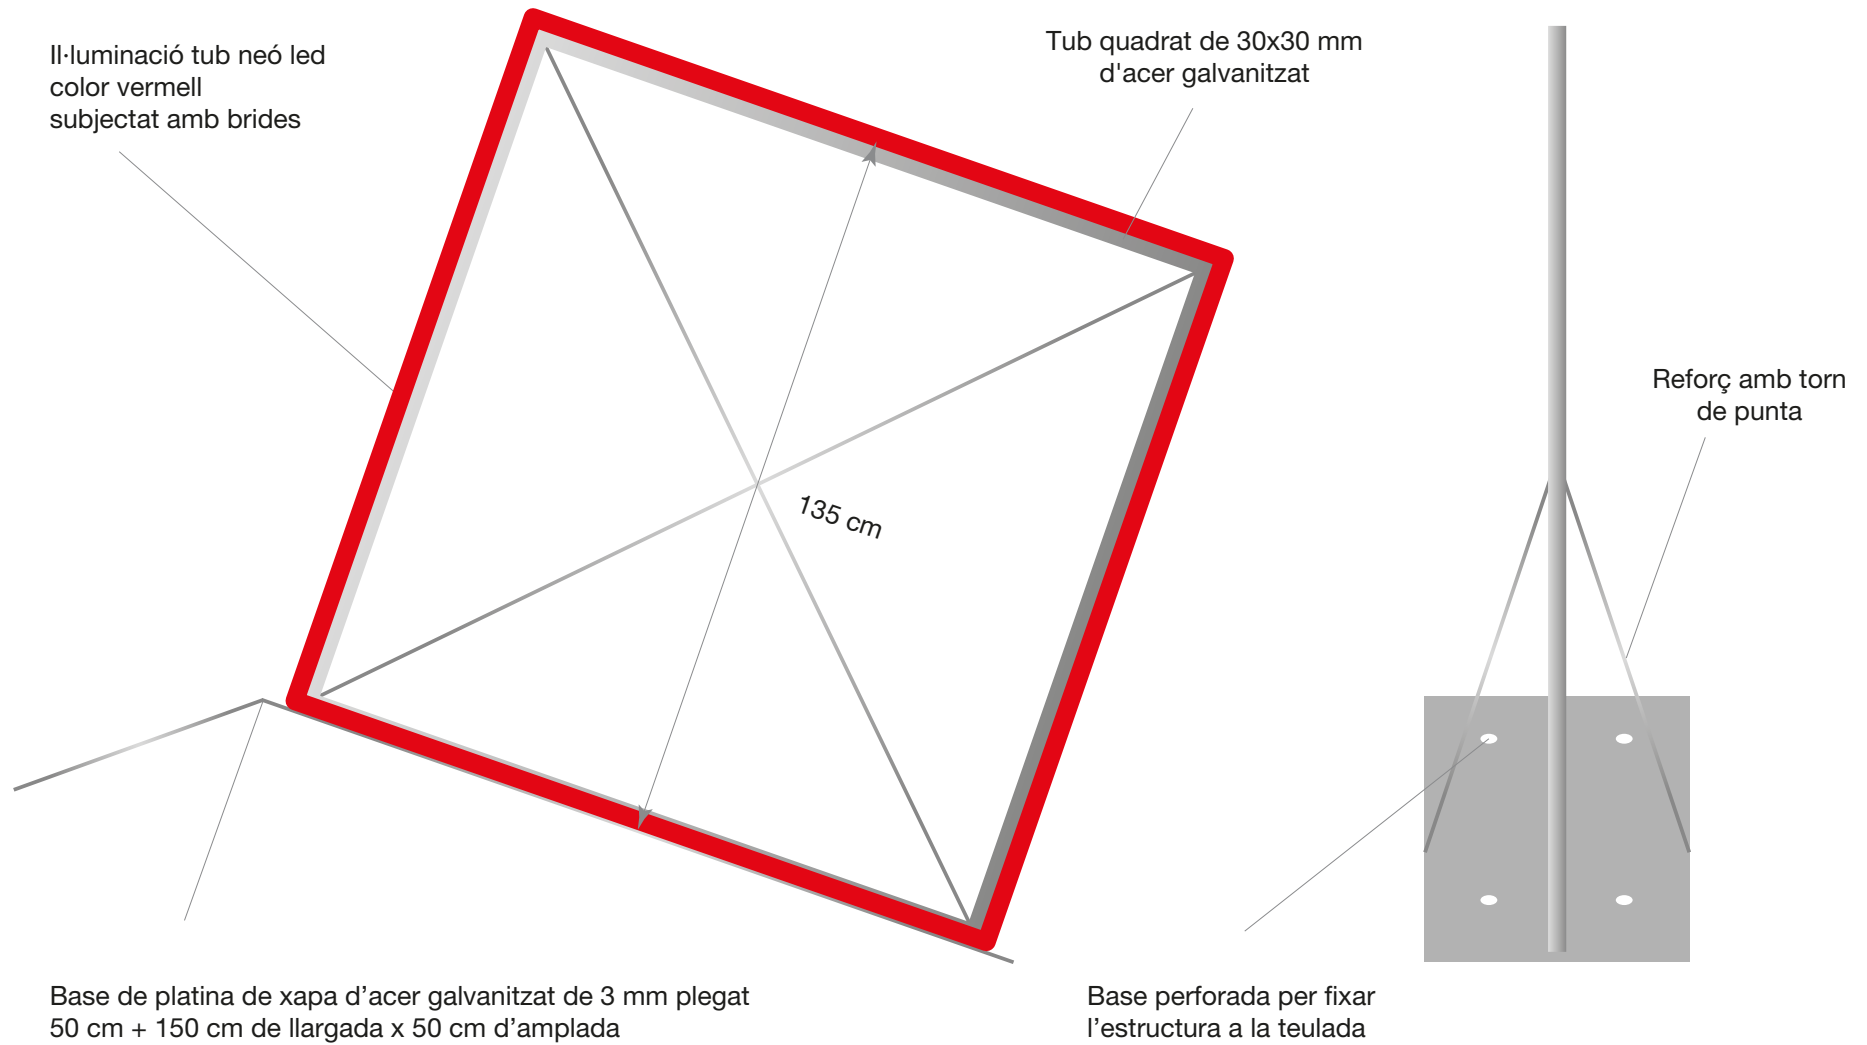

Diputació
Barcelona

Vista personalització casetes 4x2m

Exemple coronació estructura quadrat

Estructura quadrat de 135x135 cm amb tub quadrat d'acer galvanitzat de 30x30 mm collat a la teulada amb base de platina de xapa envoltada amb il·luminació de tub neó led color vermell subjectat amb brides

Estructura quadrat

Coronació casetes

Estructura quadrat de 135x135 cm amb tub quadrat d'acer galvanitzat de 30x30 mm collat a la teulada amb base de platina de xapa envoltada amb il·luminació de tub neó led color vermell subjectat amb brides