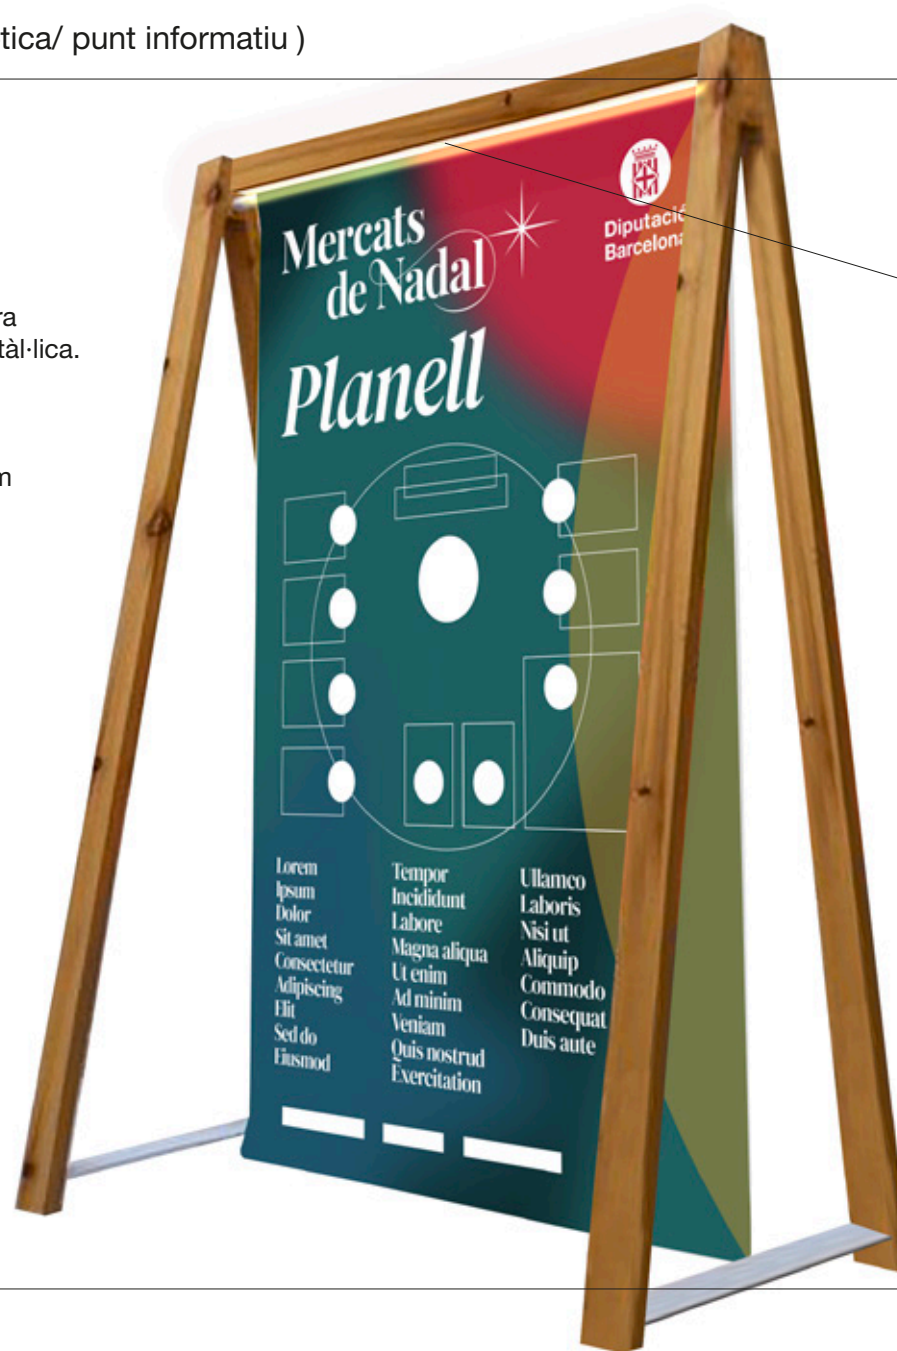

Il·luminació
led flexible
per exterior

Conjunt de tres arbres,
dos de 2,30 m i un
arbre de 3,10 m d'altura.

Fabricats amb tub de diàmetre
16 cm de ferro acabat pintat
i rodons de pi laminat de
diàmetre 8 cm amb regata per
a tires de llum led flexible
i base de suport amb
formigó de 200 kg.

**Diputació
Barcelona**

Ambientació (fons escenari)

Il·luminació
led flexible
per exterior

Fons escenari o photocall
amb estructura trapezoidal
formada per tres mòduls.
Dos de 2 m d'amplada
i un mòdul d'1 m
per 0,5 m de fons
i 3 m d'alçada.

Fabricat amb perfils
de fusta de 70x70 mm
Inclou varilles metàl·liques
per muntatge de les lones
i tires de llums led als
perfils laterals.

**Diputació
Barcelona**

Ambientació (senyalètica/ punt informatiu)

Punt informatiu
de 2,30 m d'altura x 1 m
d'amplada amb una lona
personalitzada a doble cara
i un sistema de fixació metàl·lica.

Obertura amb llistó
de fusta per l'interior.
Perfil laminat de 90x90 mm
i travesser superior amb
regata per a tira led.