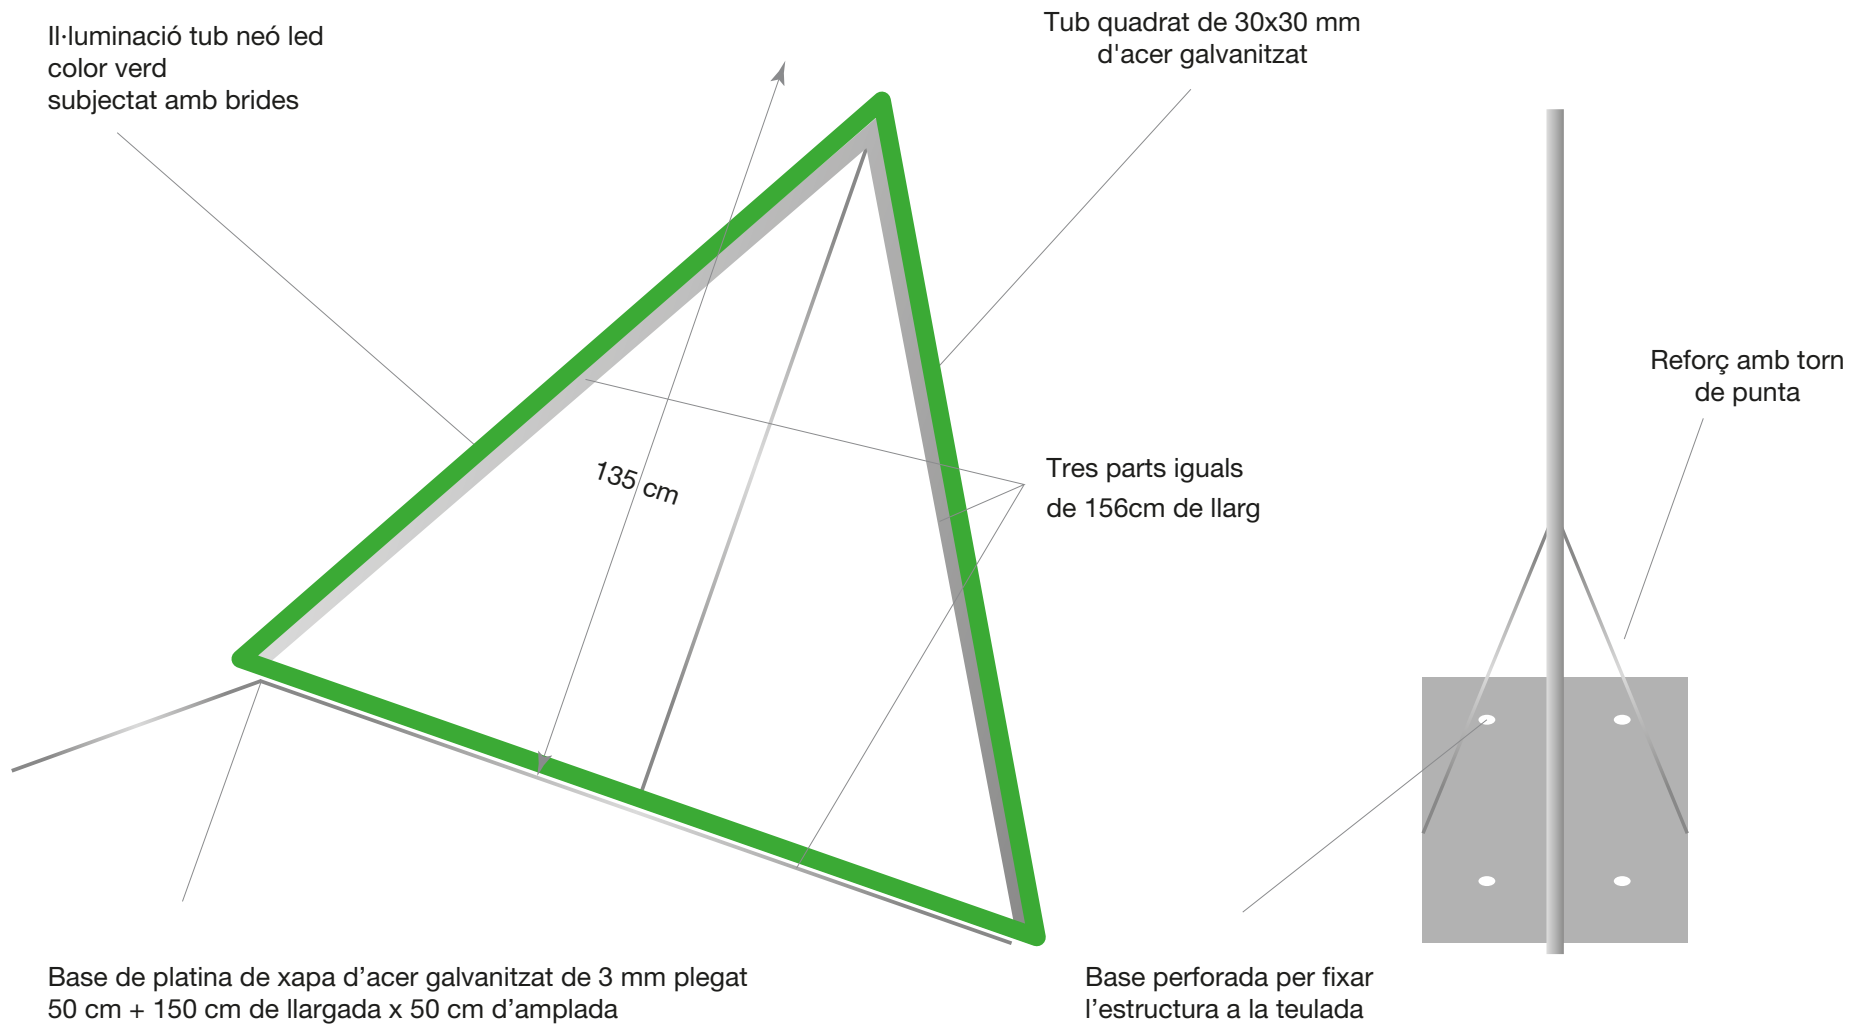

Construcció estructura triangle

Coronació casetes

Estructura triangle de 135cm d'alçada amb tub quadrat d'acer galvanitzat de 30x30 mm collat a la teulada amb base de platina de xapa envoltada amb il·luminació de tub neó led color verd subjectat amb brides

Diputació
Barcelona