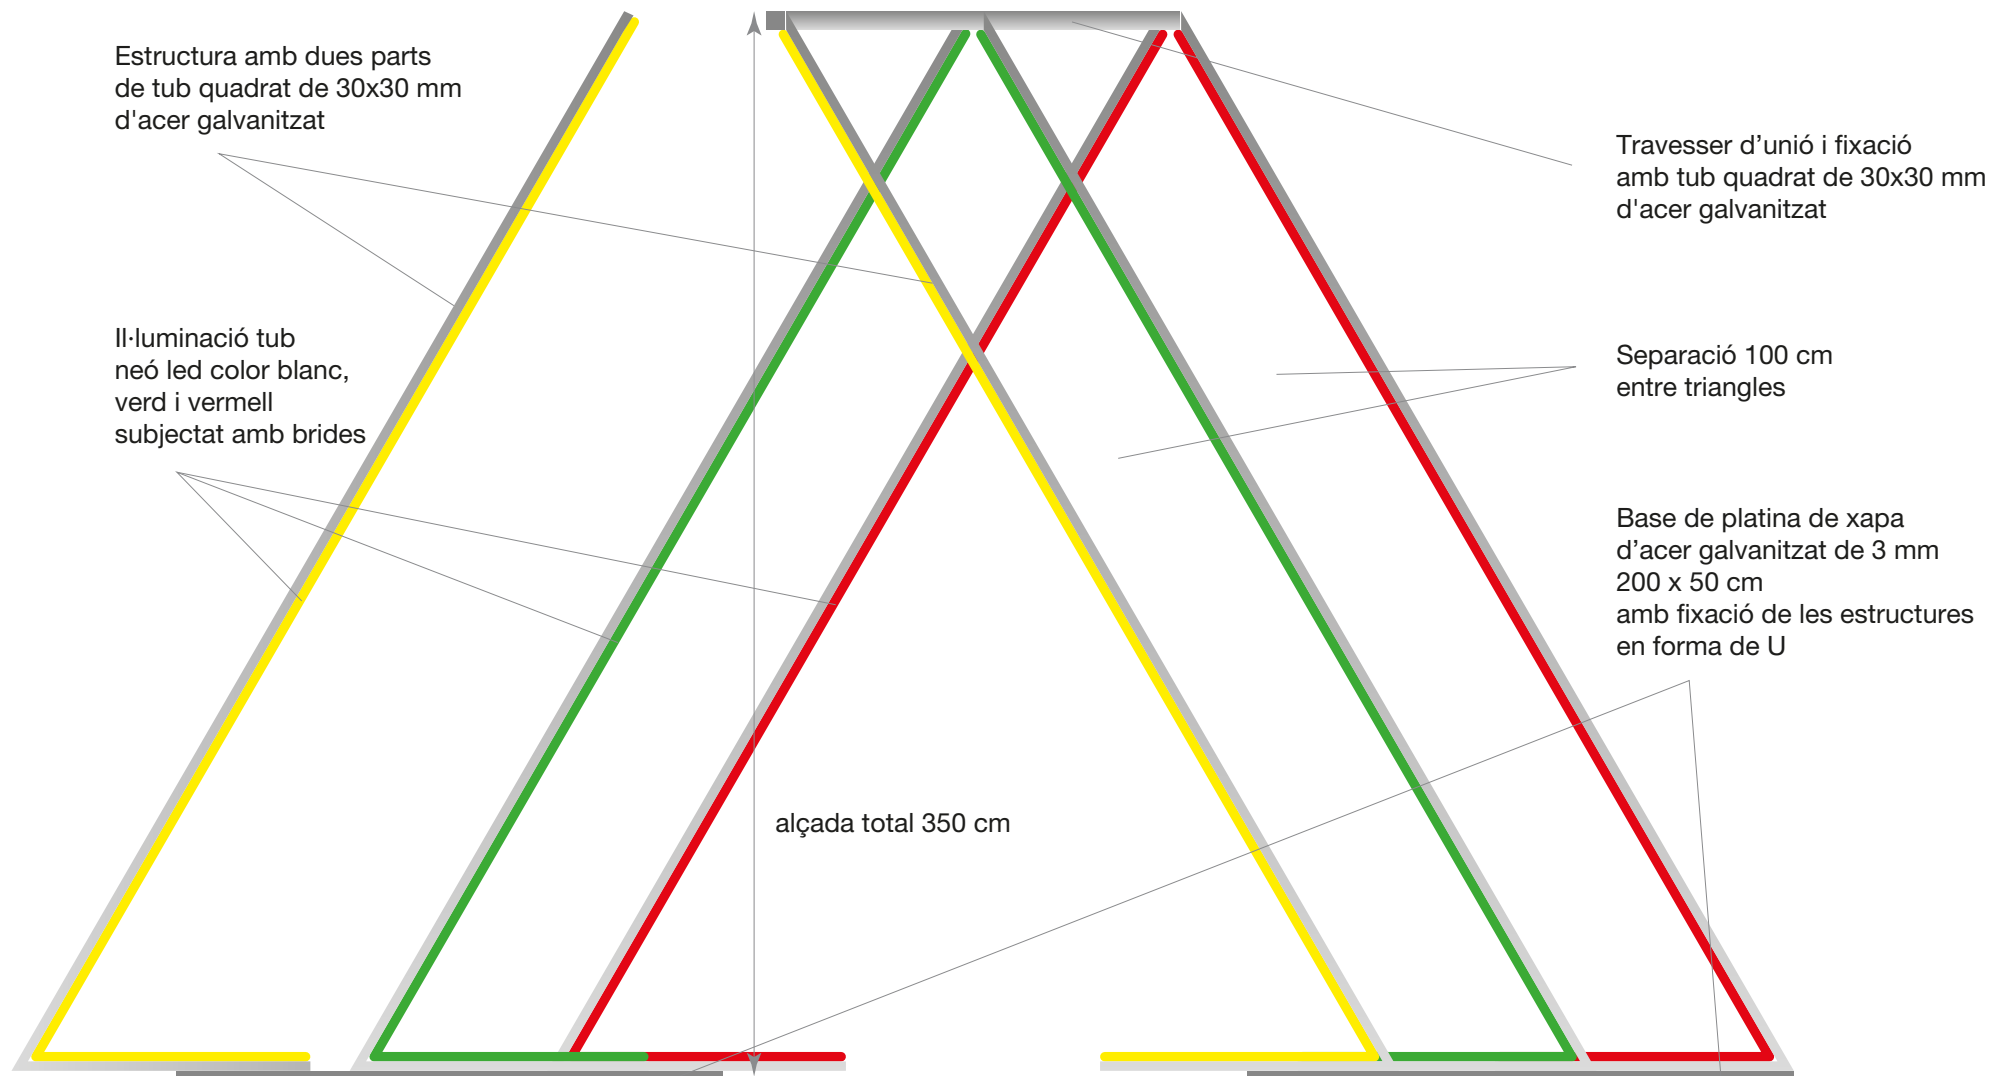

Construcció estructura porta entrada Mercats