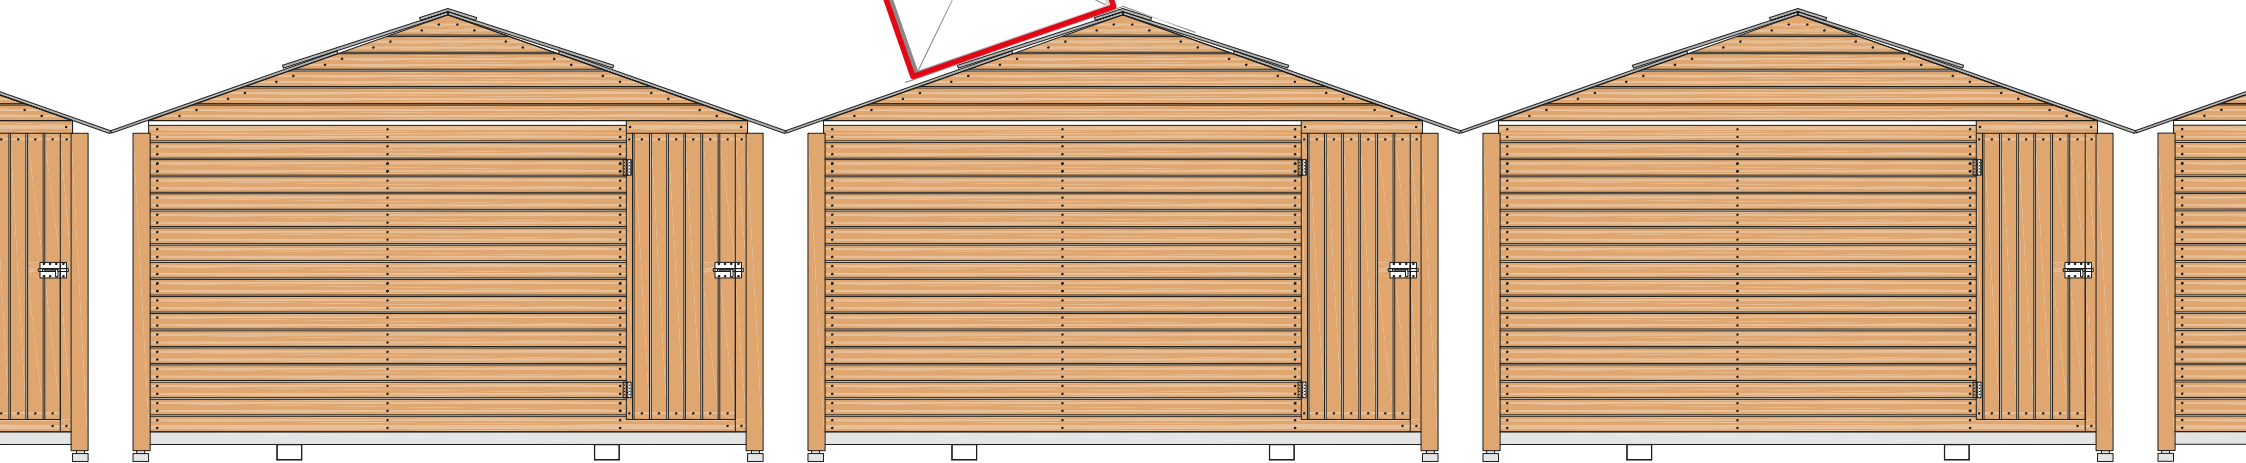

Diputació
Barcelona

Vista personalització casetes 4x2m

Exemple coronació estructura quadrat

Estructura quadrat de 135x135 cm amb tub quadrat d'acer galvanitzat de 30x30 mm collat a la teulada amb base de platina de xapa envoltada amb il·luminació de tub neó led color vermell subjectat amb brides

Estructura quadrat

Coronació casetes

Estructura quadrat de 135x135 cm amb tub quadrat d'acer galvanitzat de 30x30 mm collat a la teulada amb base de platina de xapa envoltada amb il·luminació de tub neó led color vermell subjectat amb brides

Diputació
Barcelona

Exemple disposició casetes i estructures

Col·locarem la caseta vermella entremig de la caseta verda i la blava consecutivament

Alternarem les estructures cada 3 casetes

Atenció als colors de la il·luminació de les estructures de coronació. Col·locarem la llum blanca sobre la caseta verda, la llum verda sobre la caseta vermella i la llum vermella sobre la caseta blava

Porta entrada Mercats

Estructura triangular composta de tres cossos de triangles fabricats amb dues parts i amb una alçada total de 350 cm i 200 cm de fons.

Tub quadrat d'acer galvanitzat de 30x30 mm fixat a una base de platina de xapa galvanitzada i envoltada amb il·luminació de tub neó led de color blanc, verd i vermell subjectat amb brides