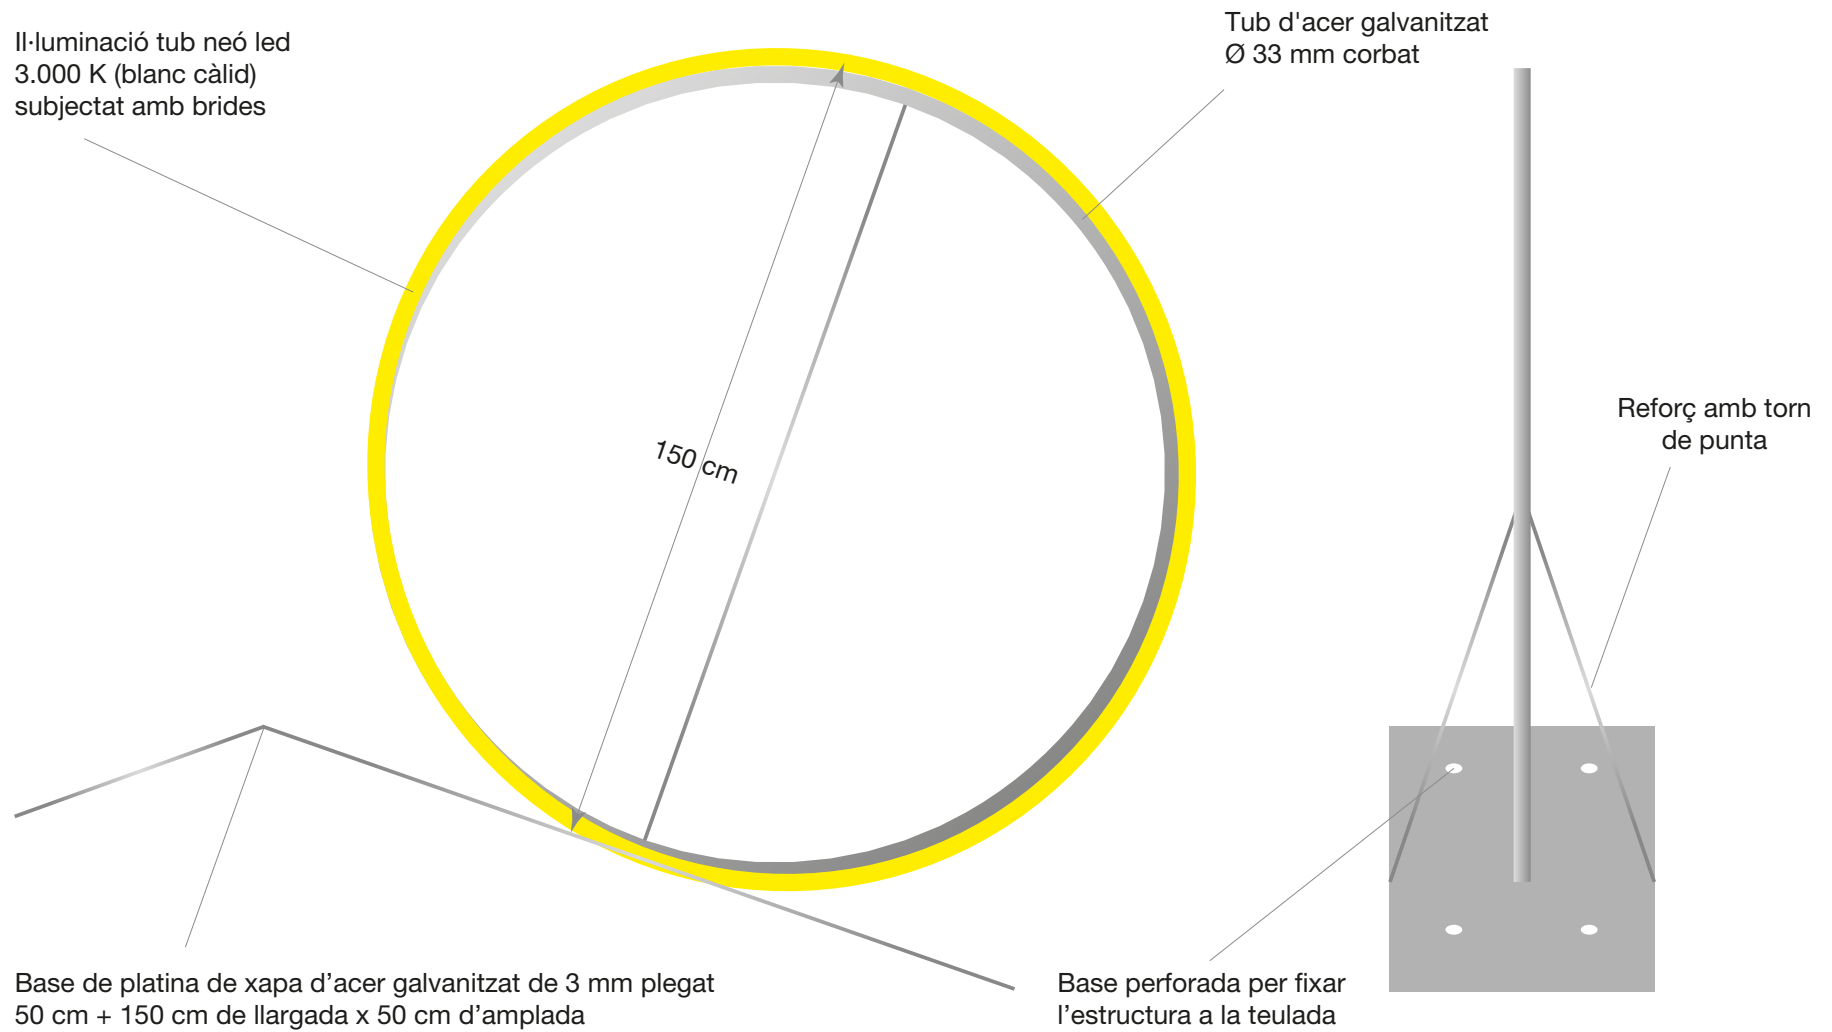

Vista personalització casetes 4x2m

Exemple coronació estructura cercle

Estructura cercle Ø150 cm de tub d'acer galvanitzat de Ø 33 mm collat a la teulada amb base de platina de xapa envoltada amb il·luminació de tub neó led 3.000 K (blanc càlid) subjectat amb brides

Construcció estructura cercle

Coronació casetes

Estructura cercle Ø150 cm de tub d'acer galvanitzat de Ø 33 mm collat a la teulada amb base de platina de xapa envoltada amb il·luminació de tub neó led 3.000 K (blanc càlid) subjectat amb brides