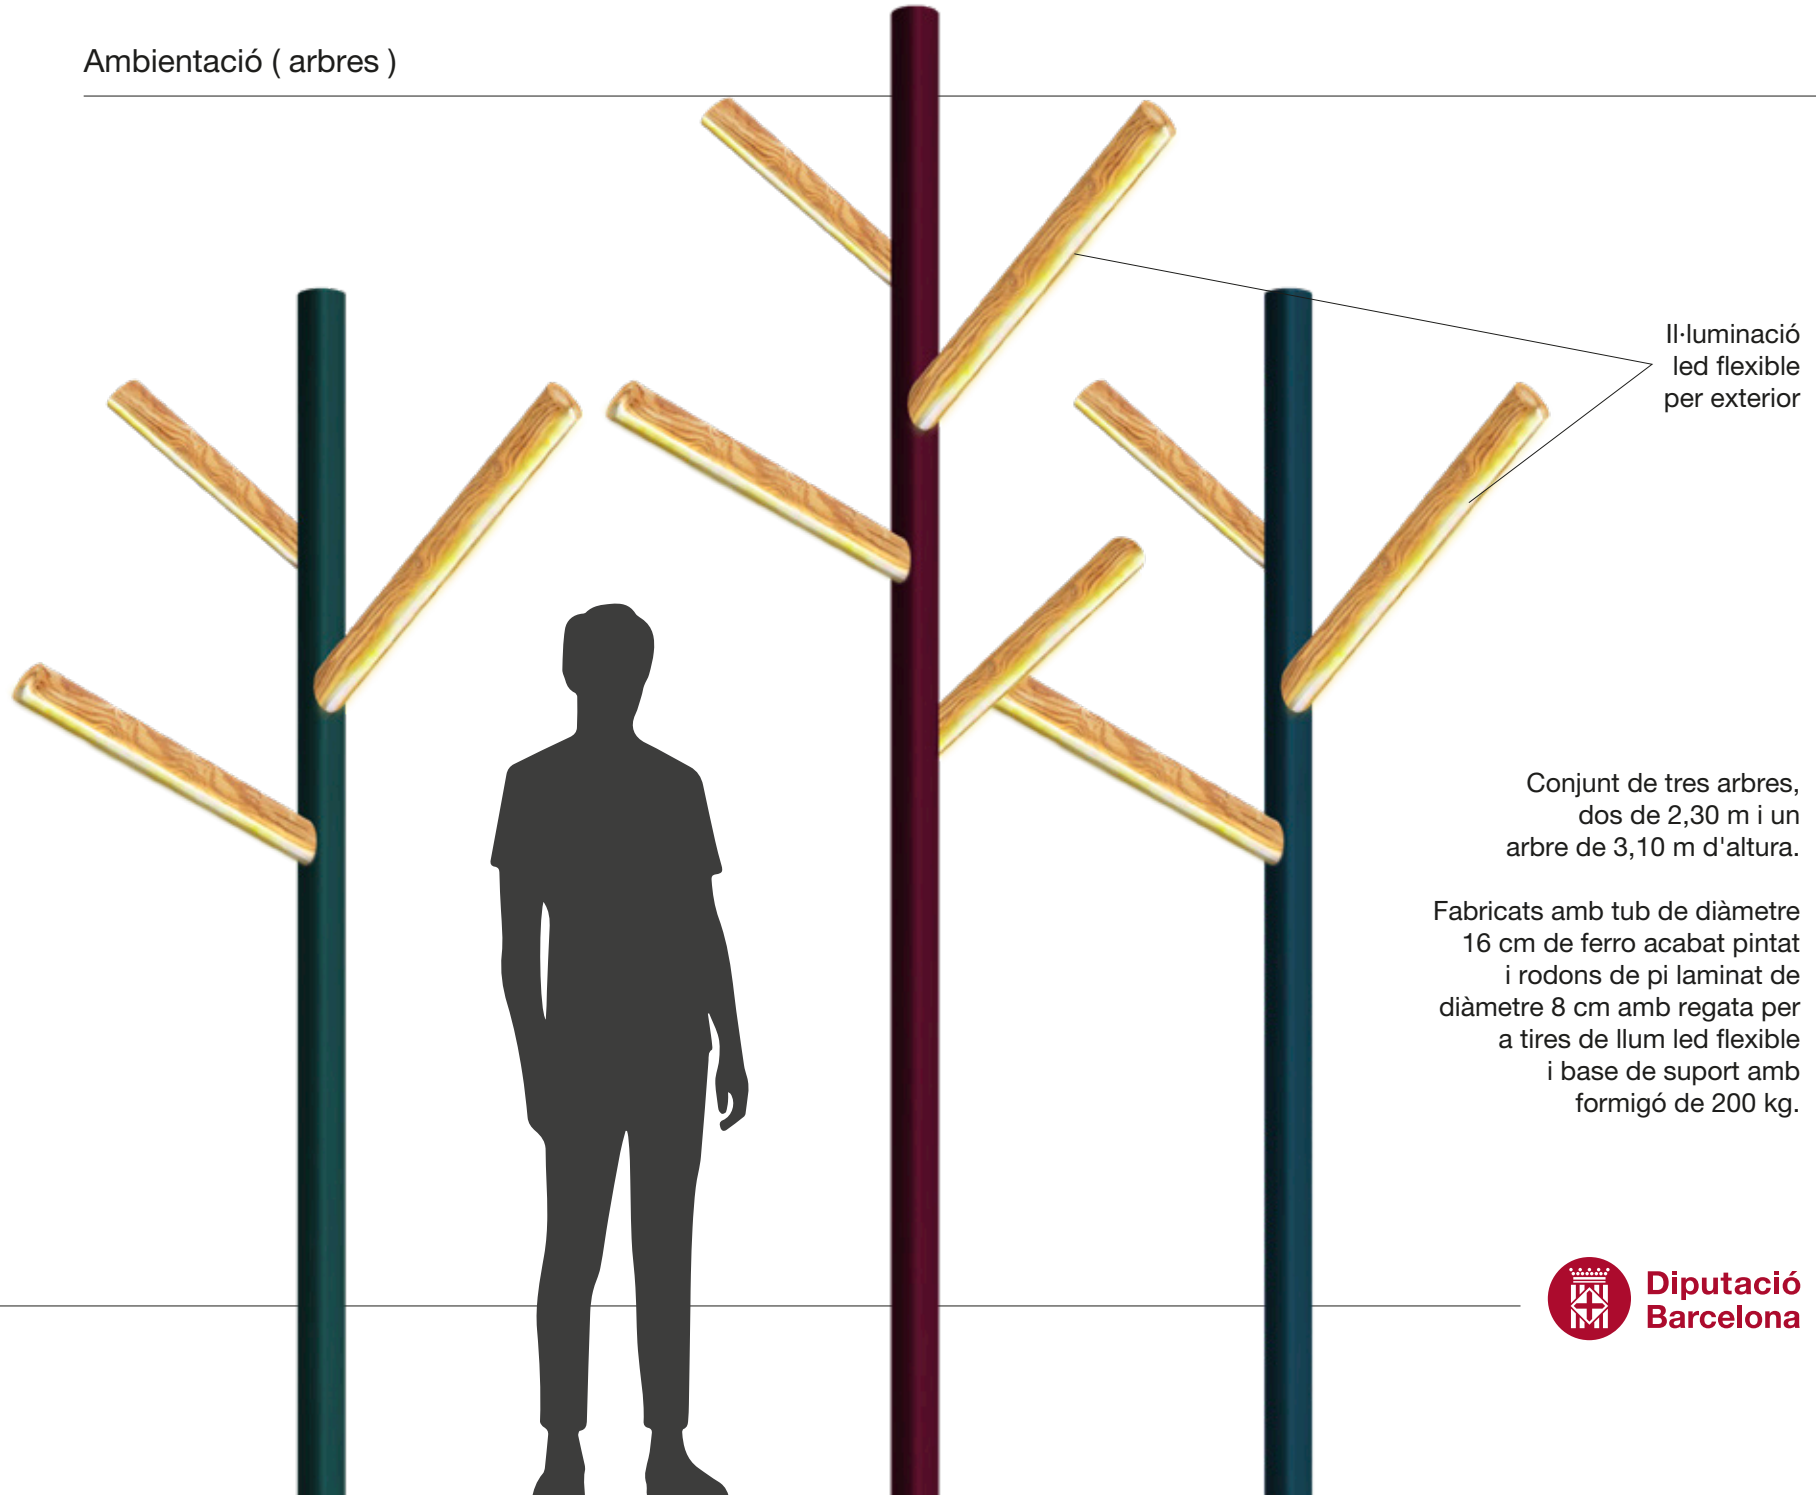

Diputació
Barcelona

Exemple disposició casetes i estructures

Col·locarem la caseta vermella entremig de la caseta verda i la blava consecutivament

Alternarem les estructures cada 3 casetes

Atenció als colors de la il·luminació de les estructures de coronació. Col·locarem la llum blanca sobre la caseta verda, la llum verda sobre la caseta vermella i la llum vermella sobre la caseta blava

Porta entrada Mercats

Estructura triangular composta de tres cossos de triangles fabricats amb dues parts i amb una alçada total de 350 cm i 200 cm de fons.

Tub quadrat d'acer galvanitzat de 30x30 mm fixat a una base de platina de xapa galvanitzada i envoltada amb il·luminació de tub neó led de color blanc, verd i vermell subjectat amb brides

Il·luminació
led flexible
per exterior

Conjunt de tres arbres,
dos de 2,30 m i un
arbre de 3,10 m d'altura.

Fabricats amb tub de diàmetre
16 cm de ferro acabat pintat
i rodons de pi laminat de
diàmetre 8 cm amb regata per
a tires de llum led flexible
i base de suport amb
formigó de 200 kg.

Punt informatiu
de 2,30 m d'altura x 1 m
d'amplada amb una lona
personalitzada a doble cara
i un sistema de fixació metàl·lica.

Obertura amb llistó
de fusta per l'interior.
Perfil laminat de 90x90 mm
i travesser superior amb
regata per a tira led.