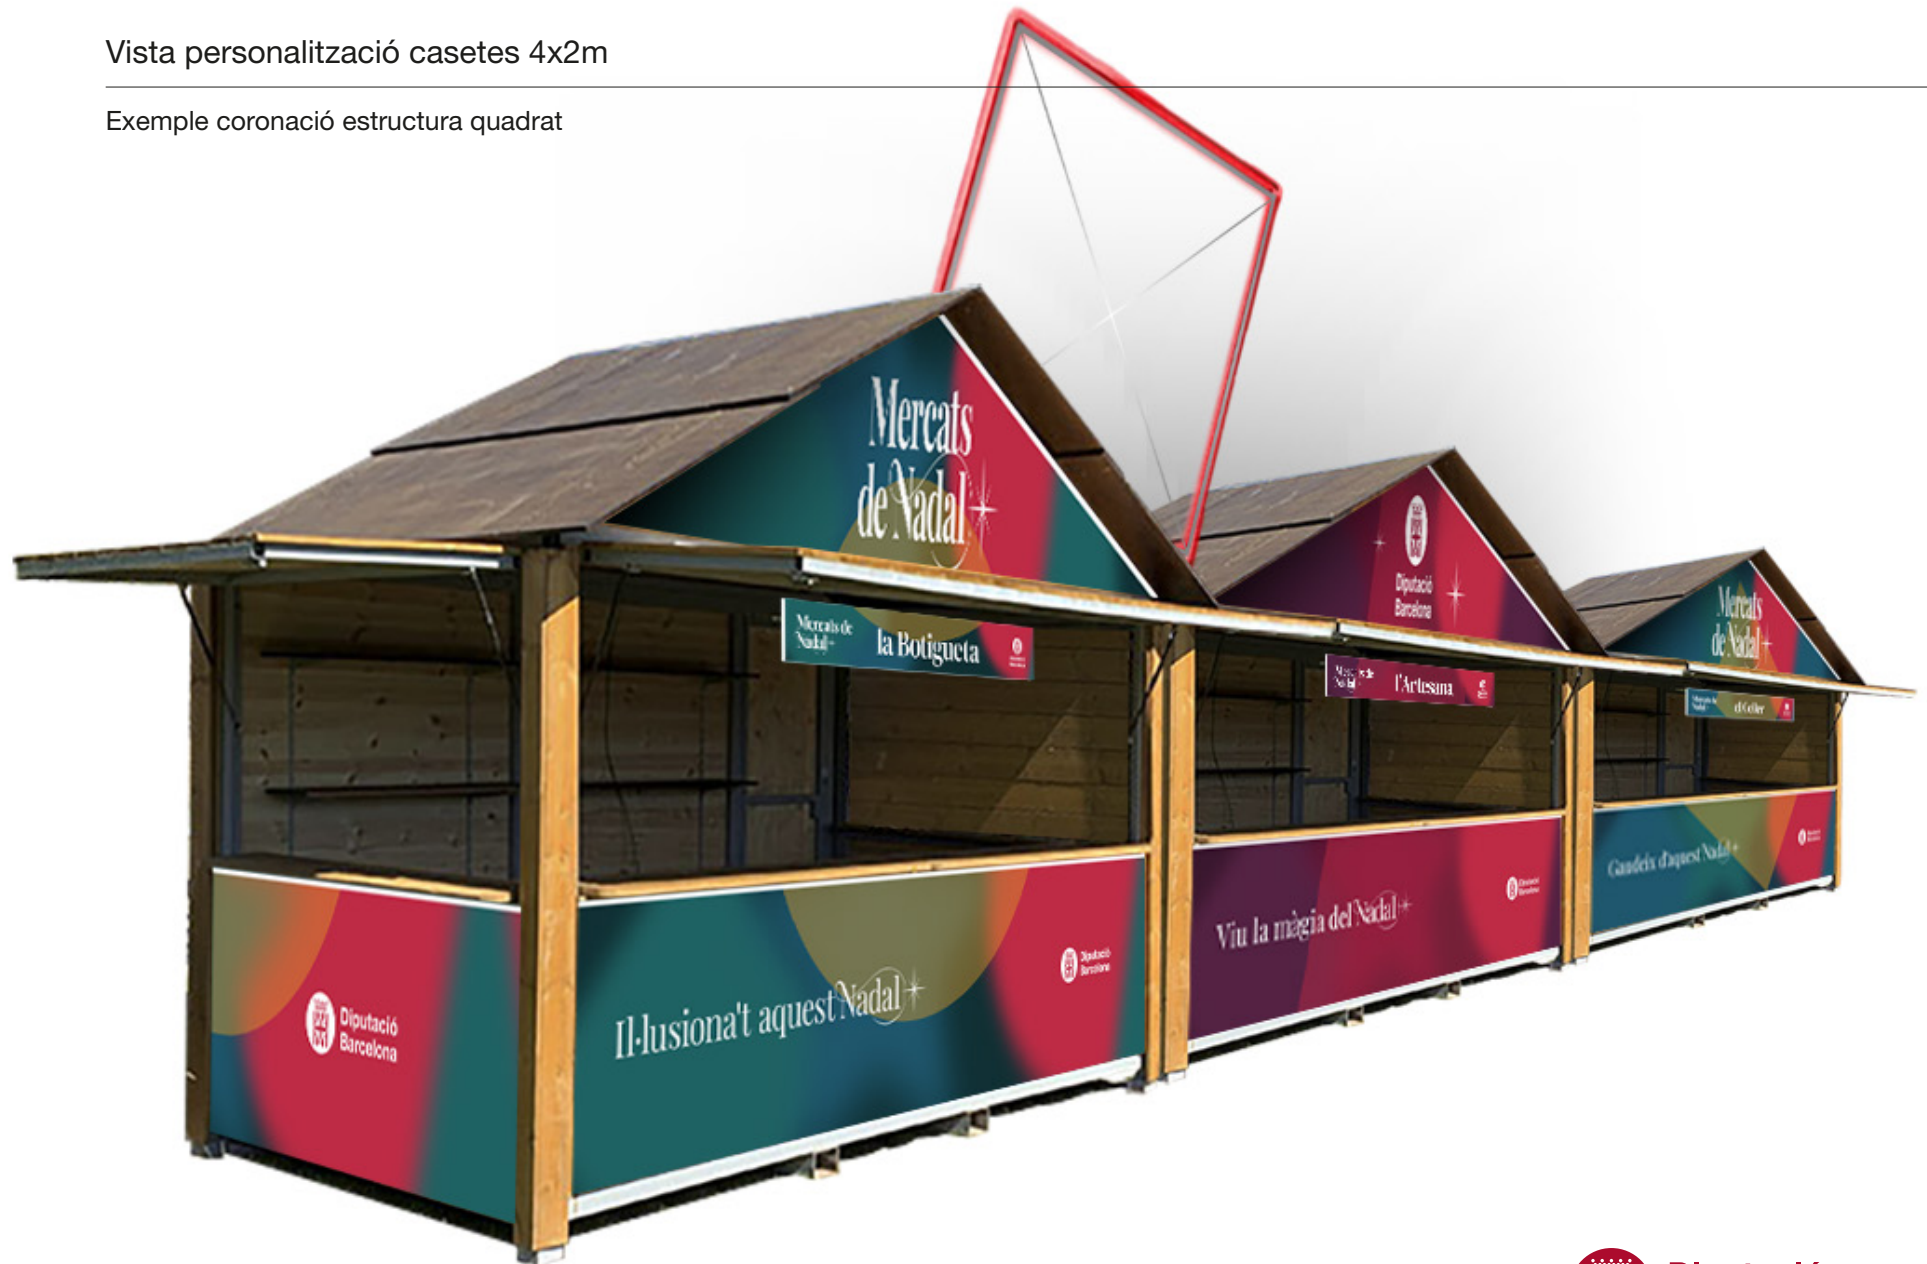

Construcció estructura triangle

Coronació casetes

Estructura triangle de 135cm d'alçada amb tub quadrat d'acer galvanitzat de 30x30 mm collat a la teulada amb base de platina de xapa envoltada amb il·luminació de tub neó led color verd subjectat amb brides

Diputació
Barcelona

Vista personalització casetes 4x2m

Exemple coronació estructura quadrat

Estructura quadrat de 135x135 cm amb tub quadrat d'acer galvanitzat de 30x30 mm collat a la teulada amb base de platina de xapa envoltada amb il·luminació de tub neó led color vermell subjectat amb brides

Estructura quadrat

Coronació casetes

Estructura quadrat de 135x135 cm amb tub quadrat d'acer galvanitzat de 30x30 mm collat a la teulada amb base de platina de xapa envoltada amb il·luminació de tub neó led color vermell subjectat amb brides

Porta entrada Mercats

Estructura triangular composta de tres cossos de triangles fabricats amb dues parts i amb una alçada total de 350 cm i 200 cm de fons.

Tub quadrat d'acer galvanitzat de 30x30 mm fixat a una base de platina de xapa galvanitzada i envoltada amb il·luminació de tub neó led de color blanc, verd i vermell subjectat amb brides