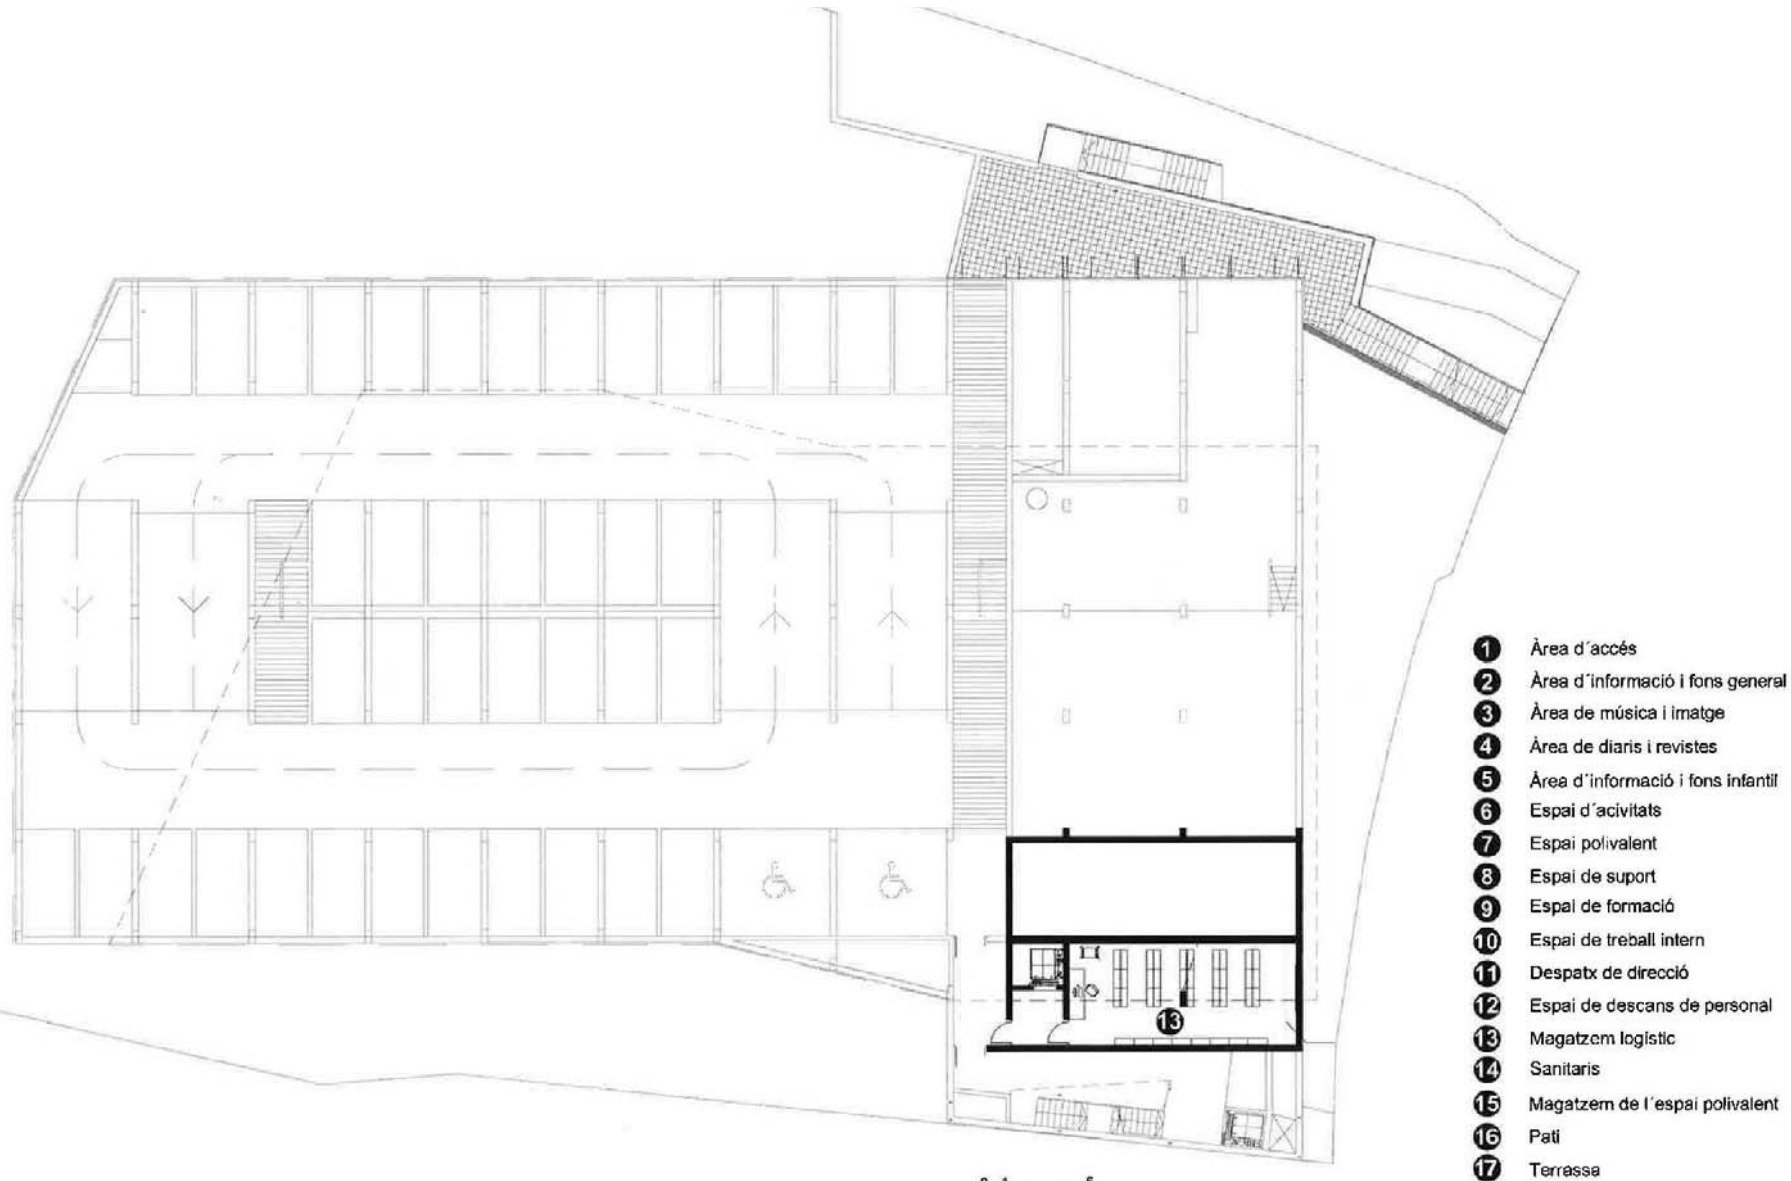

BIBLIOTECA DE MARTORELL MARTORELL

Superfície Útil:

1.897 m²

Superfície Construïda:

2.100 m²

Arquitectes:

Rodrigo Alaminos
(Serveis Tècnics Municipals)

0 1 5

Planta inferior

0 5 10

- 1 Àrea d'accés
- 2 Àrea d'informació i fons general
- 3 Àrea de música i imatge
- 4 Àrea de diaris i revistes
- 5 Àrea d'informació i fons infantil
- 6 Espai d'acivitats
- 7 Espai polivalent
- 8 Espai de suport
- 9 Espai de formació
- 10 Espai de treball intern
- 11 Despatx de direcció
- 12 Espai de descans de personal
- 13 Magatzem logistic
- 14 Sanitaris
- 15 Magatzem de l'espai polivalent
- 16 Pati
- 17 Terrassa

Planta accés

- 1 Àrea d'accés
- 2 Àrea d'informació i fons general
- 3 Àrea de música i imatge
- 4 Àrea de diaris i revistes
- 5 Àrea d'informació i fons infantil
- 6 Espai d'activitats
- 7 Espai polivalent
- 8 Espai de suport
- 9 Espai de formació
- 10 Espai de treball intern
- 11 Despatx de direcció
- 12 Espai de descans de personal
- 13 Magatzem logistic
- 14 Sanitaris
- 15 Magatzem de l'espai polivalent
- 16 Pati
- 17 Terrassa

Planta superior

y