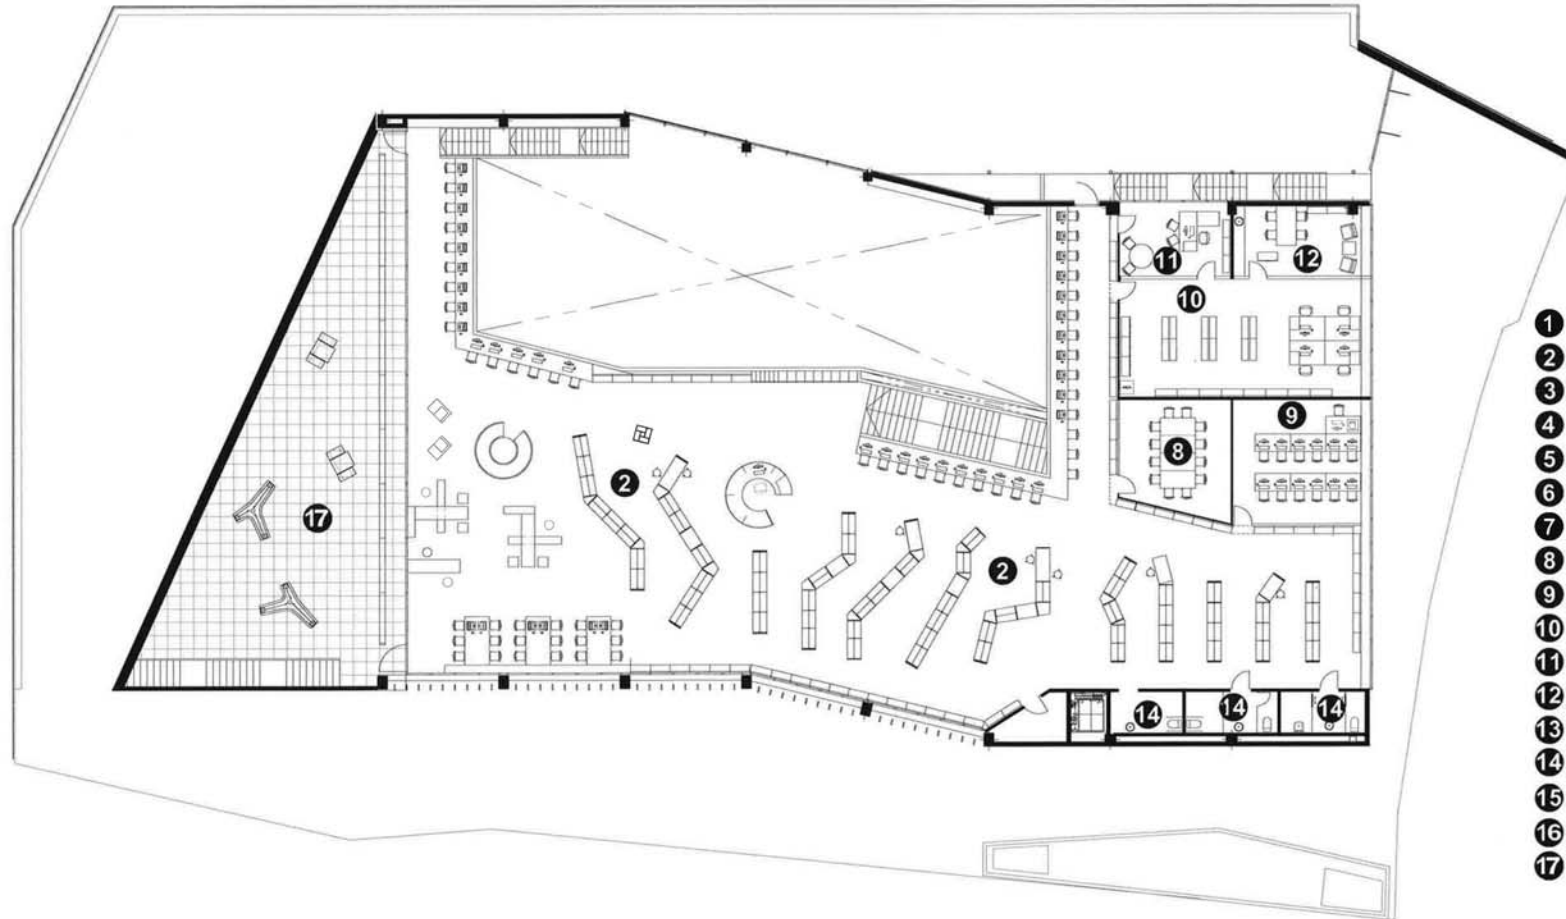

BIBLIOTECA DE MARTORELL MARTORELL

Superfície Útil:

1.897 m²

Superfície Construïda:

2.100 m²

Arquitectes:

Rodrigo Alaminos
(Serveis Tècnics Municipals)

0 1 5

Planta inferior

0 5 10

- 1 Àrea d'accés
- 2 Àrea d'informació i fons general
- 3 Àrea de música i imatge
- 4 Àrea de diaris i revistes
- 5 Àrea d'informació i fons infantil
- 6 Espai d'acivitats
- 7 Espai polivalent
- 8 Espai de suport
- 9 Espai de formació
- 10 Espai de treball intern
- 11 Despatx de direcció
- 12 Espai de descans de personal
- 13 Magatzem logistic
- 14 Sanitaris
- 15 Magatzem de l'espai polivalent
- 16 Pati
- 17 Terrassa

Planta accés

- 1 Àrea d'accés
- 2 Àrea d'informació i fons general
- 3 Àrea de música i imatge
- 4 Àrea de diaris i revistes
- 5 Àrea d'informació i fons infantil
- 6 Espai d'activitats
- 7 Espai polivalent
- 8 Espai de suport
- 9 Espai de formació
- 10 Espai de treball intern
- 11 Despatx de direcció
- 12 Espai de descans de personal
- 13 Magatzem logistic
- 14 Sanitaris
- 15 Magatzem de l'espai polivalent
- 16 Pati
- 17 Terrassa

Planta superior

y