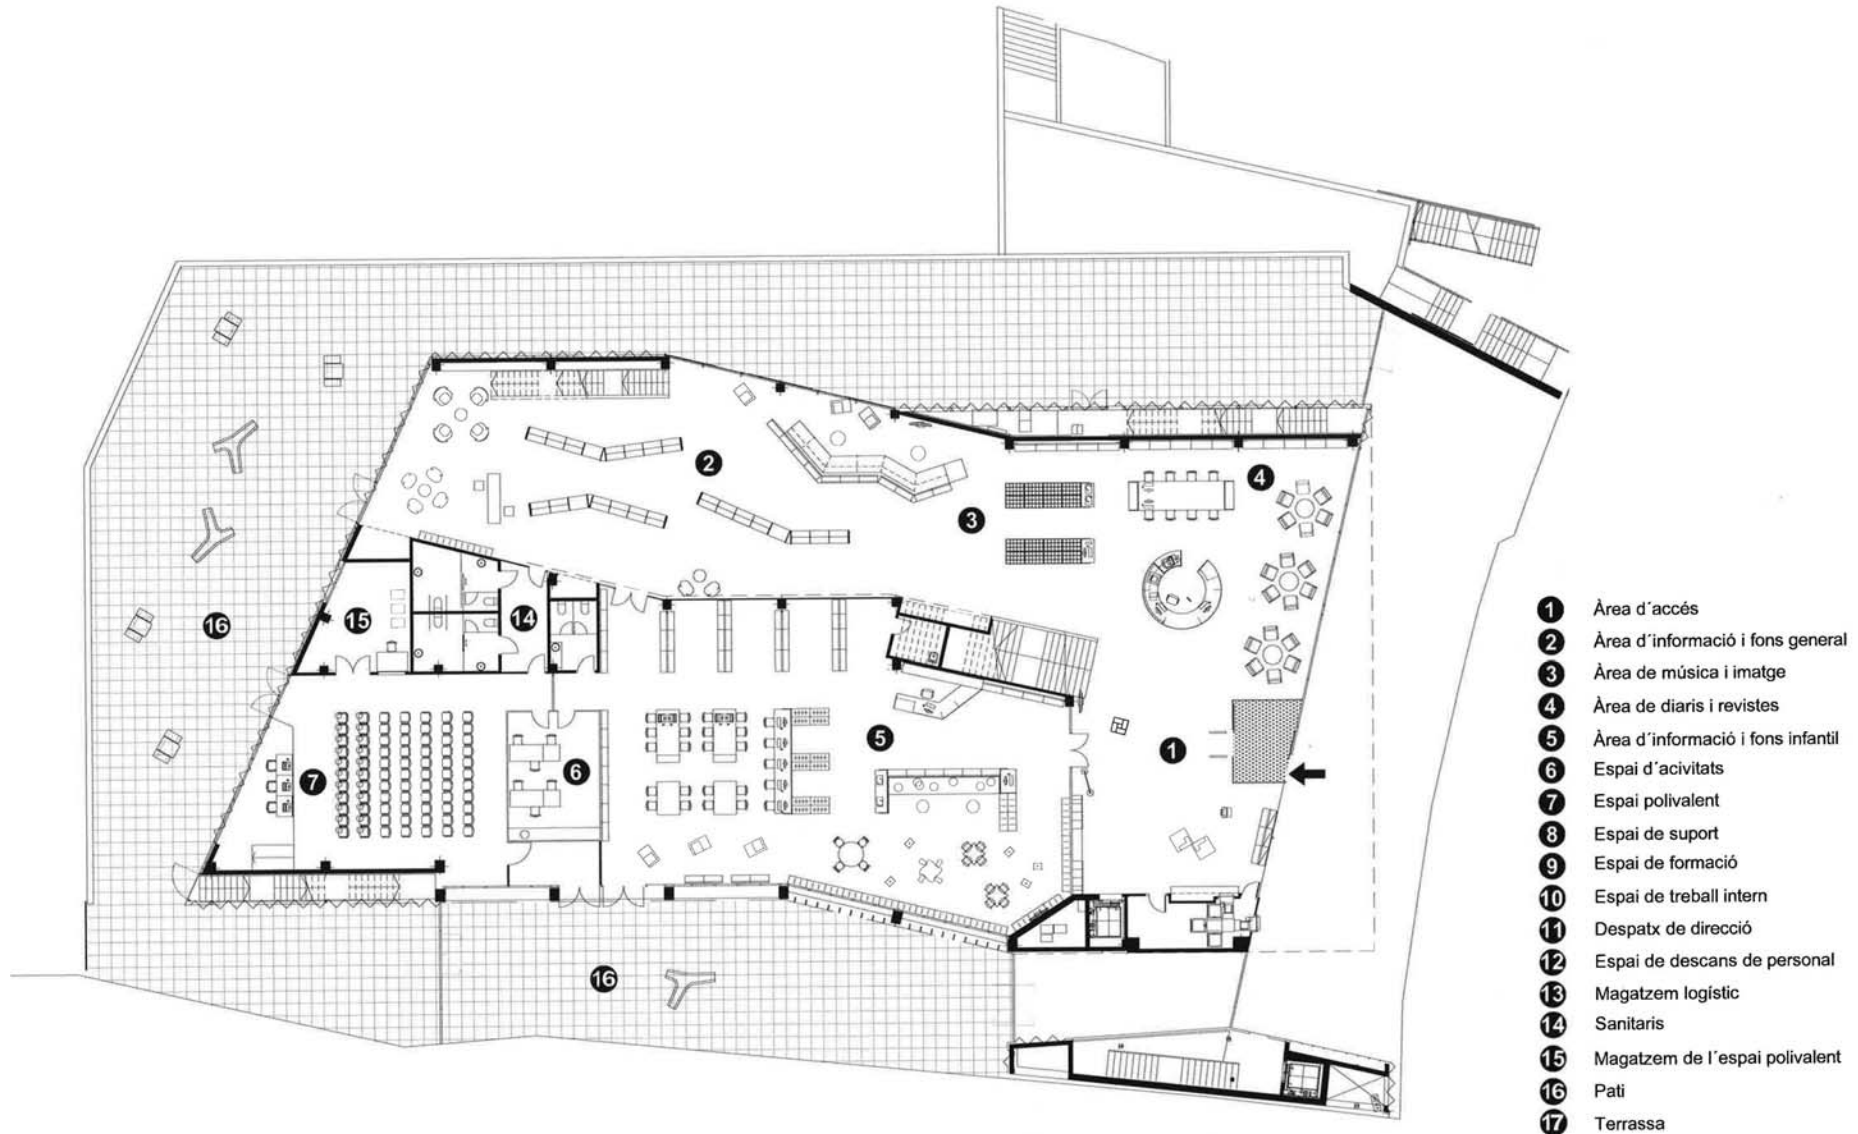

BIBLIOTECA DE MARTORELL MARTORELL

Superfície Útil:

1.897 m²

Superfície Construïda:

2.100 m²

Arquitectes:

Rodrigo Alaminos
(Serveis Tècnics Municipals)

0 1 5

Planta inferior

0 5 10

- 1 Àrea d'accés
- 2 Àrea d'informació i fons general
- 3 Àrea de música i imatge
- 4 Àrea de diaris i revistes
- 5 Àrea d'informació i fons infantil
- 6 Espai d'acivitats
- 7 Espai polivalent
- 8 Espai de suport
- 9 Espai de formació
- 10 Espai de treball intern
- 11 Despatx de direcció
- 12 Espai de descans de personal
- 13 Magatzem logistic
- 14 Sanitaris
- 15 Magatzem de l'espai polivalent
- 16 Pati
- 17 Terrassa

Planta accés

- 1 Àrea d'accés
- 2 Àrea d'informació i fons general
- 3 Àrea de música i imatge
- 4 Àrea de diaris i revistes
- 5 Àrea d'informació i fons infantil
- 6 Espai d'activitats
- 7 Espai polivalent
- 8 Espai de suport
- 9 Espai de formació
- 10 Espai de treball intern
- 11 Despatx de direcció
- 12 Espai de descans de personal
- 13 Magatzem logistic
- 14 Sanitaris
- 15 Magatzem de l'espai polivalent
- 16 Pati
- 17 Terrassa

Planta superior

y